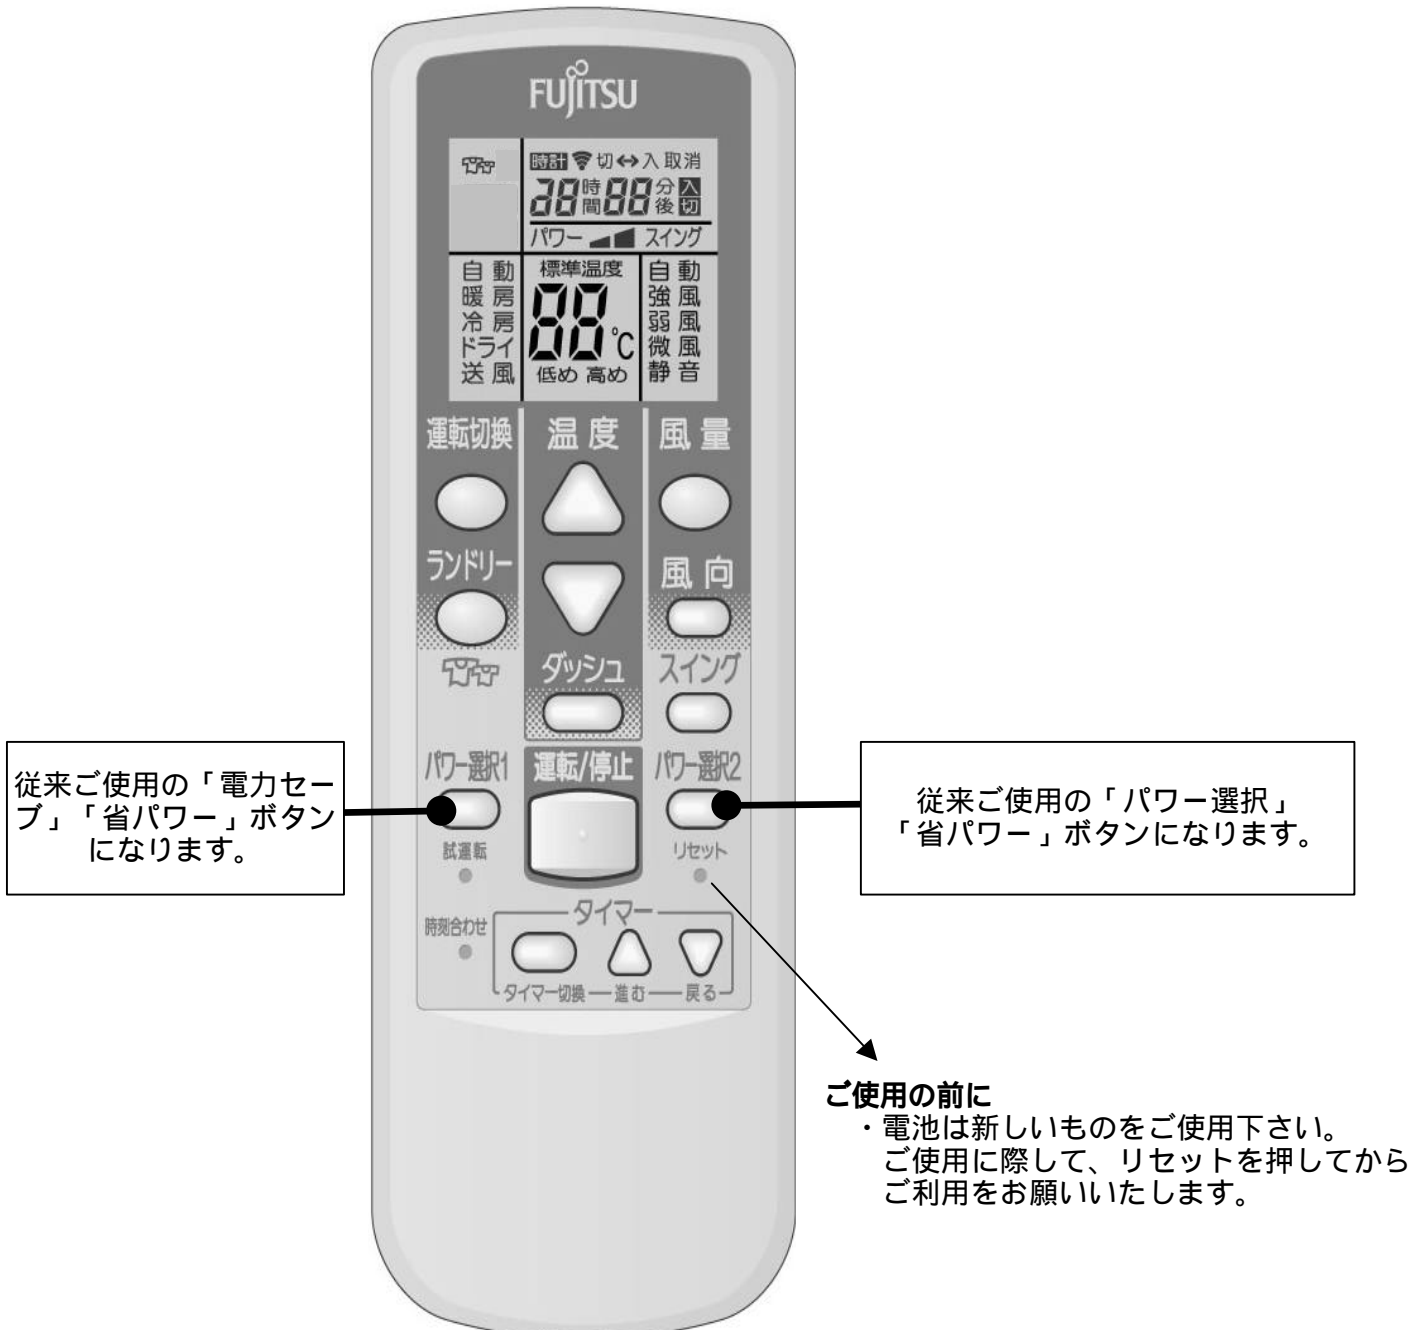

共通リモコン 『AR - SS1』 のご案内

このリモコンは機種共通になっているため、一部のボタンの形状、配置、機能が異なる場合があります。基本機能（運転／停止、運転切換、温度、風量、風向等）は、従来同様にご使用いただけます。詳細につきましては、下図と裏面の操作ボタン機能一覧表をご参照下さい。

共通リモコン 『AR - S S 1』

操作ボタン機能一覧

*表に記載のないボタン（運転切換、運転/停止など）は、従来同様にご使用いただけます。

リモコン型名	エアコン 代表機種	ボ タ ン 名 称							*1 使用できない機能
		運転切替	ランドリー	風 向	ダッシュ	スイング	パワー選択1	パワー選択2	
AR-AB1	AS25APB		---		---	---		---	
AR-AB2	AS22AHR		---	---	---	---	---	---	「静音」
AR-AC1	AS25APR						---		
AR-AC3	JAS-V255						---		
AR-BB3	AS22BHR		---	---	---	---	---	---	
AR-BB5	AS25BPB		---		---	---		---	
AR-BB6	JAS-V256B		---		---	---		---	
AR-BB7	JAS-226HD		---	---	---	---	---	---	
AR-BC1	AS28BPR						---		
AR-BC2	AS40BPR2				---	---	---	*2	
AR-BC3	AS32BPR				---	---	---	*2	「電流切替」
AR-BC4	AS28BPD						---		「電流切替」
AR-BC5	AS40BPR2				---	---	---	*2	「静音」
AR-CB1	AS22CHR		---		---	---	---	---	
AR-CC2	AS40CPE2				---		---	*2	
AR-CC3	AS32CPR				---		---	*2	「電流切替」
AR-DC4	AS32DPR				---		---	*2	
AR-DC5	AS28DPD						---	*2	「電流切替」
AR-DC6	AS25DPD						---		
AR-DG2	AS40DPR2				---		---	*2	
AR-DJ1	AS25DPB		---		---	---		---	
AR-EG1	AS22EPD				---		---	省パワー	
AR-FJ1	AS220PBX		---		---	---	電力セーブ	---	
AR-GJ1	AS22GPE		---		---		省パワー	---	
AR-GJ2	AS221PENK	「空清」 「送風」*3	---		---			---	
AR-GJ3	AS221PEX		---		---		省パワー	---	
AR-HJ2	AS222PBX		---		---	---	電力セーブ	---	
AR-HJ3	AS222PEX		---		---			---	ボタンは光りません。
AR-JE1	AS40JPE		---		---		省パワー	---	「内部乾燥」
AR-JE2	ASE283K	「空清」 「送風」*3	---		---		省パワー	---	「内部乾燥」

・「---」が付いているボタンの機能は、エアコン本体に当該機能がありません。

*1: 「使用できない機能」は、共通リモコンでご使用になれない機能です。

*2: パワー選択2の「パワフル」「マイルド」「ソフト」が、「パワフル」「ソフト」となり「マイルド」はご使用いただけません。

*3: 空気清浄機能は「送風モード」を選択下さい。表示は送風ですが空気清浄機能は動作します。