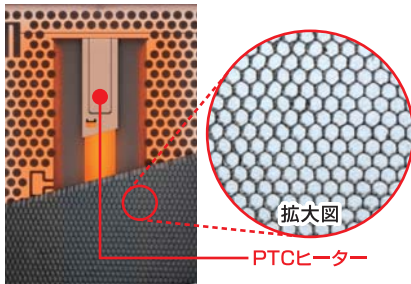

水洗い対応フィルターなので
付着した花粉を簡単に水で
洗い落とし、いつも清潔な状態
を維持できます。

色：ホワイト
吸引部：ベージュ

サッと一拭き
フラットパネル

自分好みにカスタマイズ!
デコレーションシール付

高さ
643mm

奥行
262mm

幅274mm

畳数の目安
~20畳
(33㎡)
※発生源の量による

金属酸化触媒フィルターの酸化力で、強力&スピード脱臭。ニオイの元を化学的に分解するので、脱臭効果が持続します。

ニオイを強力に吸着・分解

高速メガフィルターとは?

八ニカム状の金属に酸化触媒をコーティングしたフィルターで強力な脱臭効果を発揮します。

フィルターオートクリーン

ヒーターの熱で触媒を再生し脱臭能力を回復します。※2

※1.約24時間ごとに加熱分解させるオートクリーニングを行います。ご家庭の使用状況により、お手入れの頻度は異なってきます。(使用状況によっては交換が必要な場合があります。)※2.フィルターオートクリーン運転終了前後には、一時的に暖かい風や加熱臭が出ますが、異常ではありません。フィルターオートクリーン中は、脱臭フィルターオートクリーンランプが点灯し、送風を停止します。(約1.5時間)